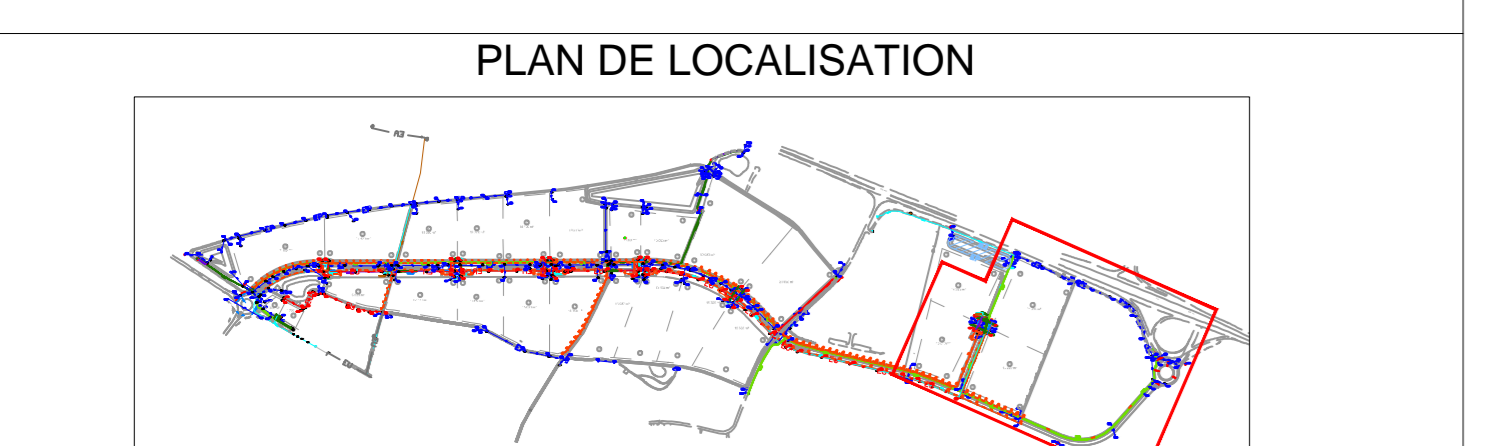

Légende:
 Chambre réseau Télécom principale
 Chambre réseau Télécom secondaire
 Réseau Télécom principale
 Réseau Télécom secondaire

CREATION D'UN PARC D'ACTIVITES A APPIGNY
PLAN DE RECOLEMENT RESAUX TELECOM

Ind.	Modifications	Date.
A	Création	12/06/2020

Système planimétrique : Lambert zone 2
 Système altimétrique : NGF ign69
ECHELLE
 1/500
 Note : Fond de plan issu du plan d'évaluation (éléments en gris sur le plan)
 CE DOCUMENT EST LA PROPRIETE DE COLAS ET EUROVIA. IL NE PEUT ETRE REPRODUIT SANS SON AUTORISATION