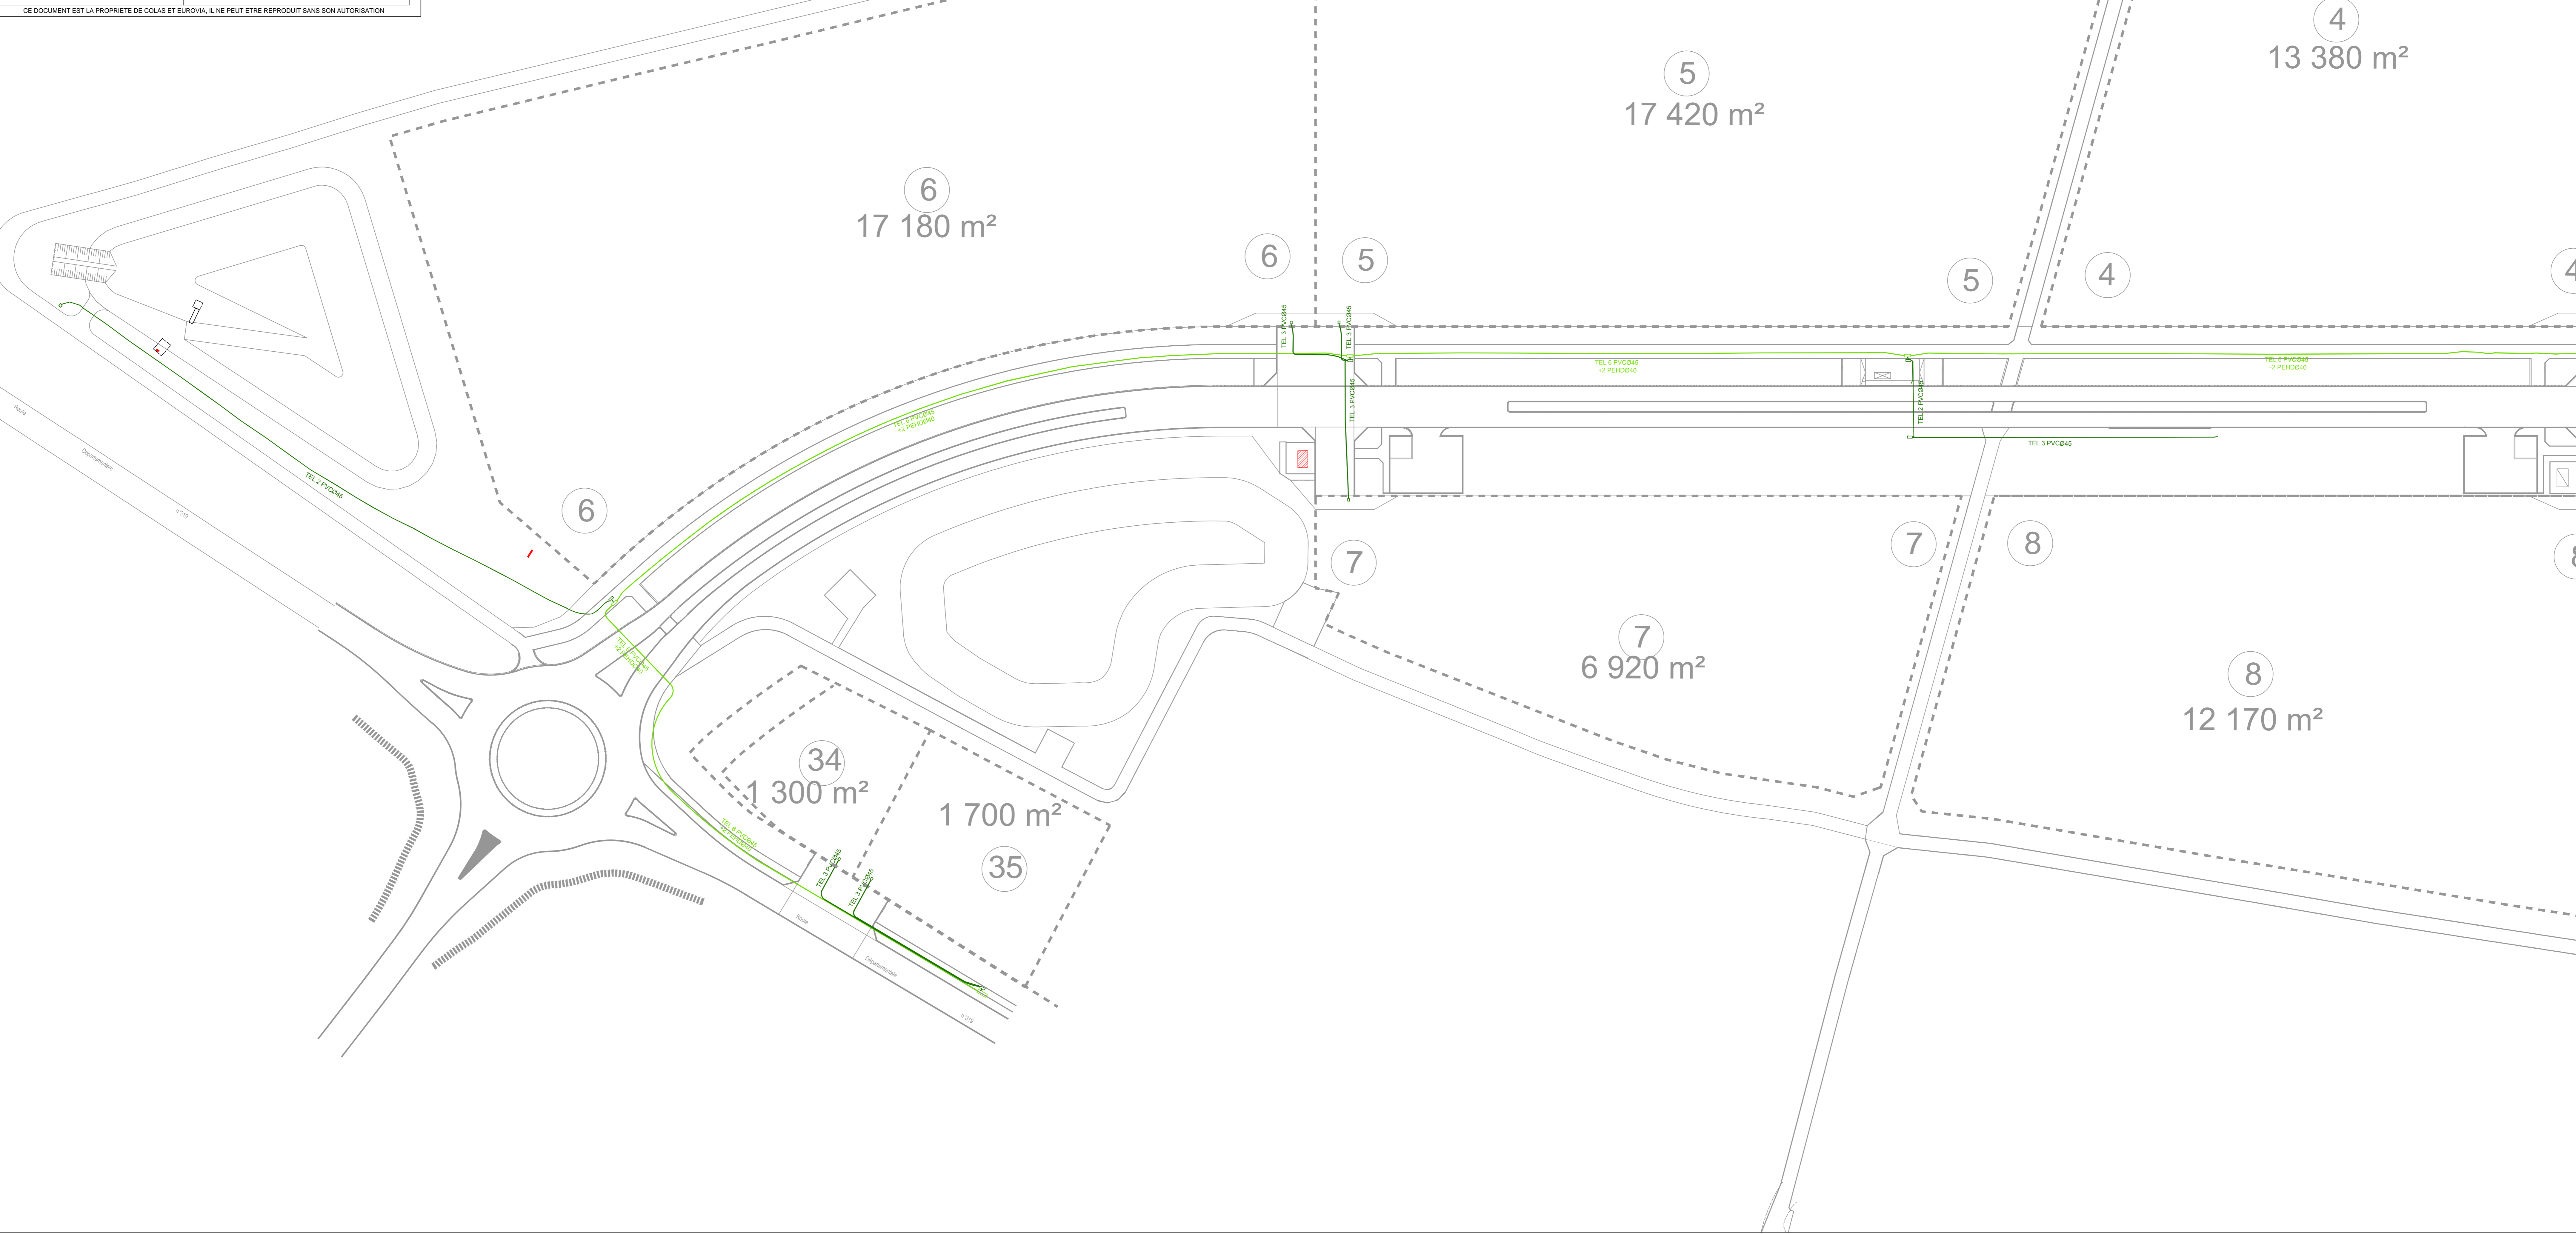

Légende:
Chambre réseau Télécom principale
Chambre réseau Télécom secondaire
Réseau Télécom principale
Réseau Télécom secondaire

Maître d'ouvrage
Communauté d'Agglomération
de l'Auxerrois
Maîtres d'oeuvre
EGIS
170, Avenue Thiars
69655 LYON cedex 08
Tél : 04 37 72 43 37
Fax : 04 37 72 27 07
170, Avenue Thiars
69655 LYON cedex 08
Tél : 04 37 72 44 21
Fax : 04 37 72 27 11

CREATION D'UN PARC D'ACTIVITES A APPOIGNY
PLAN DE RECOLEMENT RESAUX TELECOM

Ind.	Modifications	Date.
A	Création	12/06/2020

Système planimétrique : Lambert zone 2
Système altimétrique : NGF ign69
Note : Fond de plan issu du plan d'évaluation (éléments en
gris sur le plan)
ECHELLE
1/500