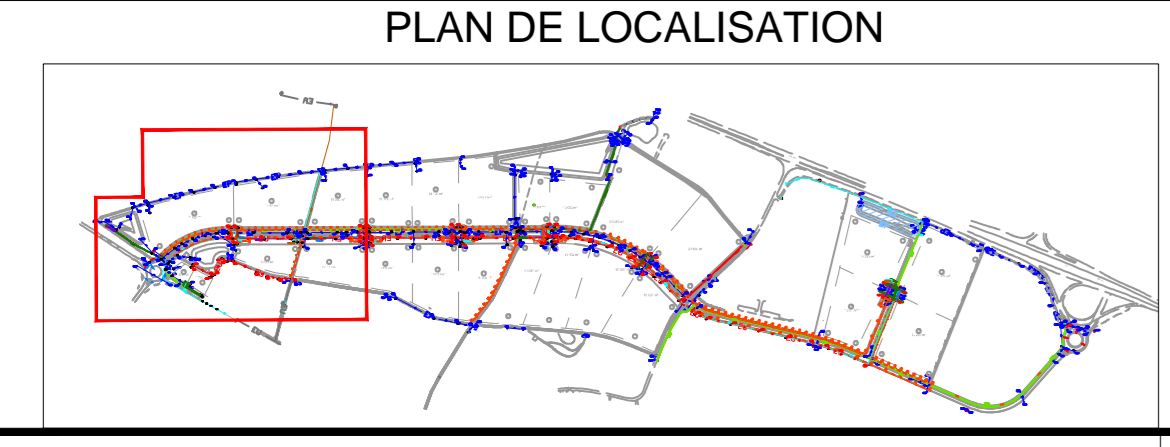

Légende:
Chambre réseau Télécom principale
Chambre réseau Télécom secondaire
Réseau Télécom principale
Réseau Télécom secondaire

Maître d'ouvrage
Communauté d'Agglomération
de l'Auxerrois
Maîtres d'oeuvre
EGIS
170, Avenue Thiars
69655 LYON cedex 08
Tél : 04 37 72 43 37
Fax : 04 37 72 27 07
170, Avenue Thiars
69655 LYON cedex 08
Tél : 04 37 72 44 21
Fax : 04 37 72 27 11

CREATION D'UN PARC D'ACTIVITES A APPOIGNY
PLAN DE RECOLEMENT RESAUX TELECOM