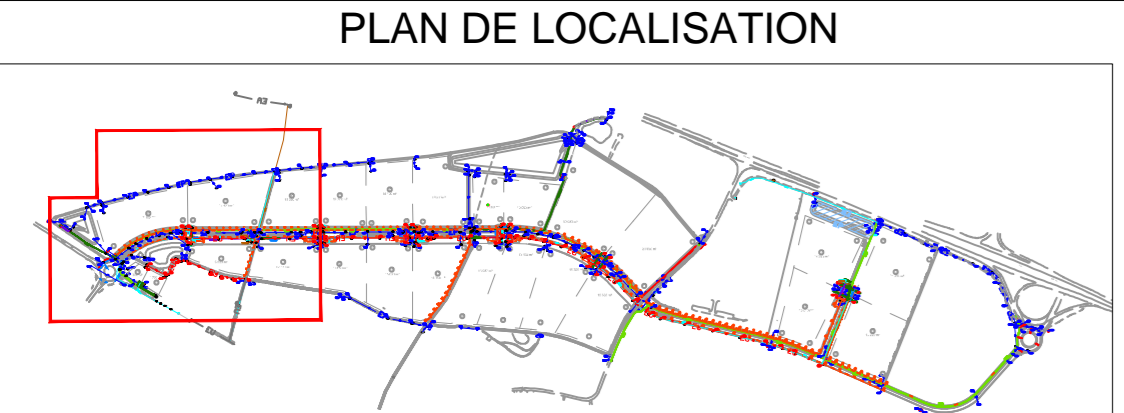

CREATION D'UN PARC D'ACTIVITES A APPOIGNY
PLAN DE RECOLEMENT RESAUX ELECTRIQUE

Ind.	Modifications	Date.
A	Création	12/06/2020

Système planimétrique : Lambert zone 2
 Système altimétrique : NGF ign69
 Note : Fond de plan issu du plan d'évaluation (éléments en gris sur le plan)
 ECHELLE
 1/500
 CE DOCUMENT EST LA PROPRIETE DE COLAS ET EUROVIA. IL NE PEUT ETRE REPRODUIT SANS SON AUTORISATION