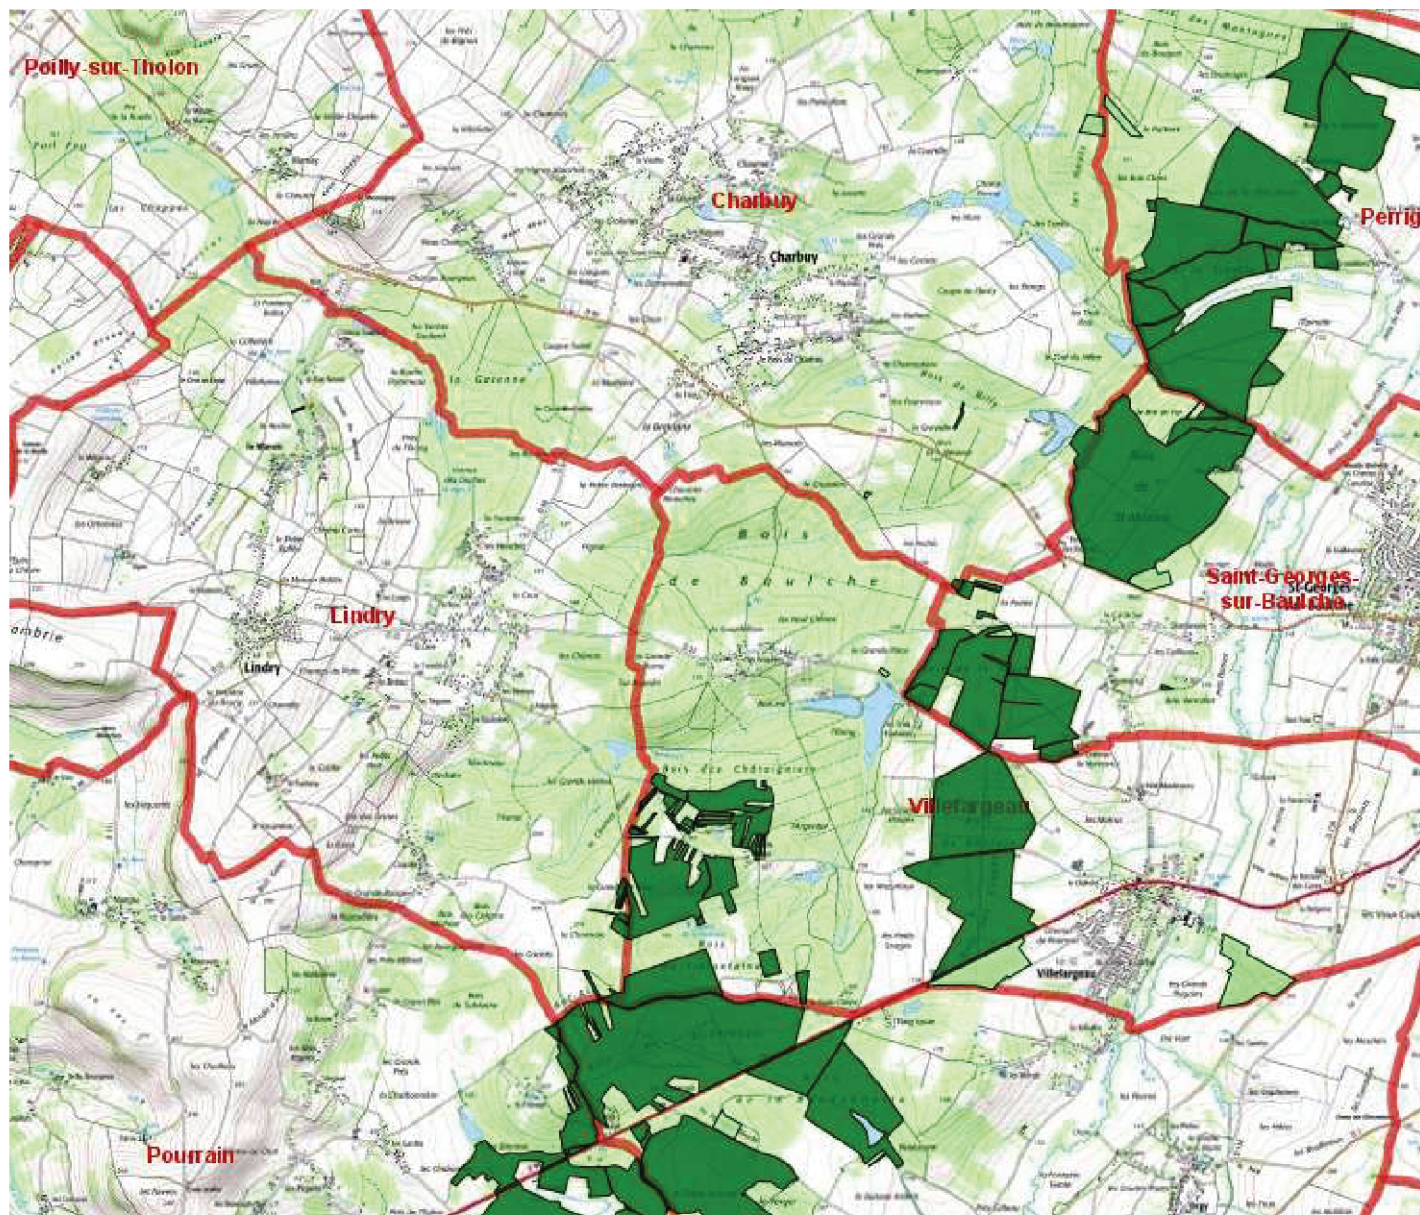

communauté
de l'auxerrois

COMMUNAUTE DE L'AUXERROIS

PLAN LOCAL D'URBANISME DE LINDRY (89)

BOIS ET FORETS SOUMIS AU REGIME FORESTIER

Objet	Date
Approuvé le	25 septembre 2018 par le Conseil Communautaire
Révisé le	
Modifié le	
Mis à jour le	

Cartographie des DGD sur Lindry (les secteurs en vert foncé = plans simples de gestion, et vert clair = Code de bonnes pratiques sylvicoles).

- Surface totale bois (public et privé) : 321.8ha
- Surface totale bois public : 5.5 ha pour 316ha30 de bois privé.
- il y a à ce jour 1 partie de PSG en cours d'agrément sur cette commune (surface de 8ha 15).