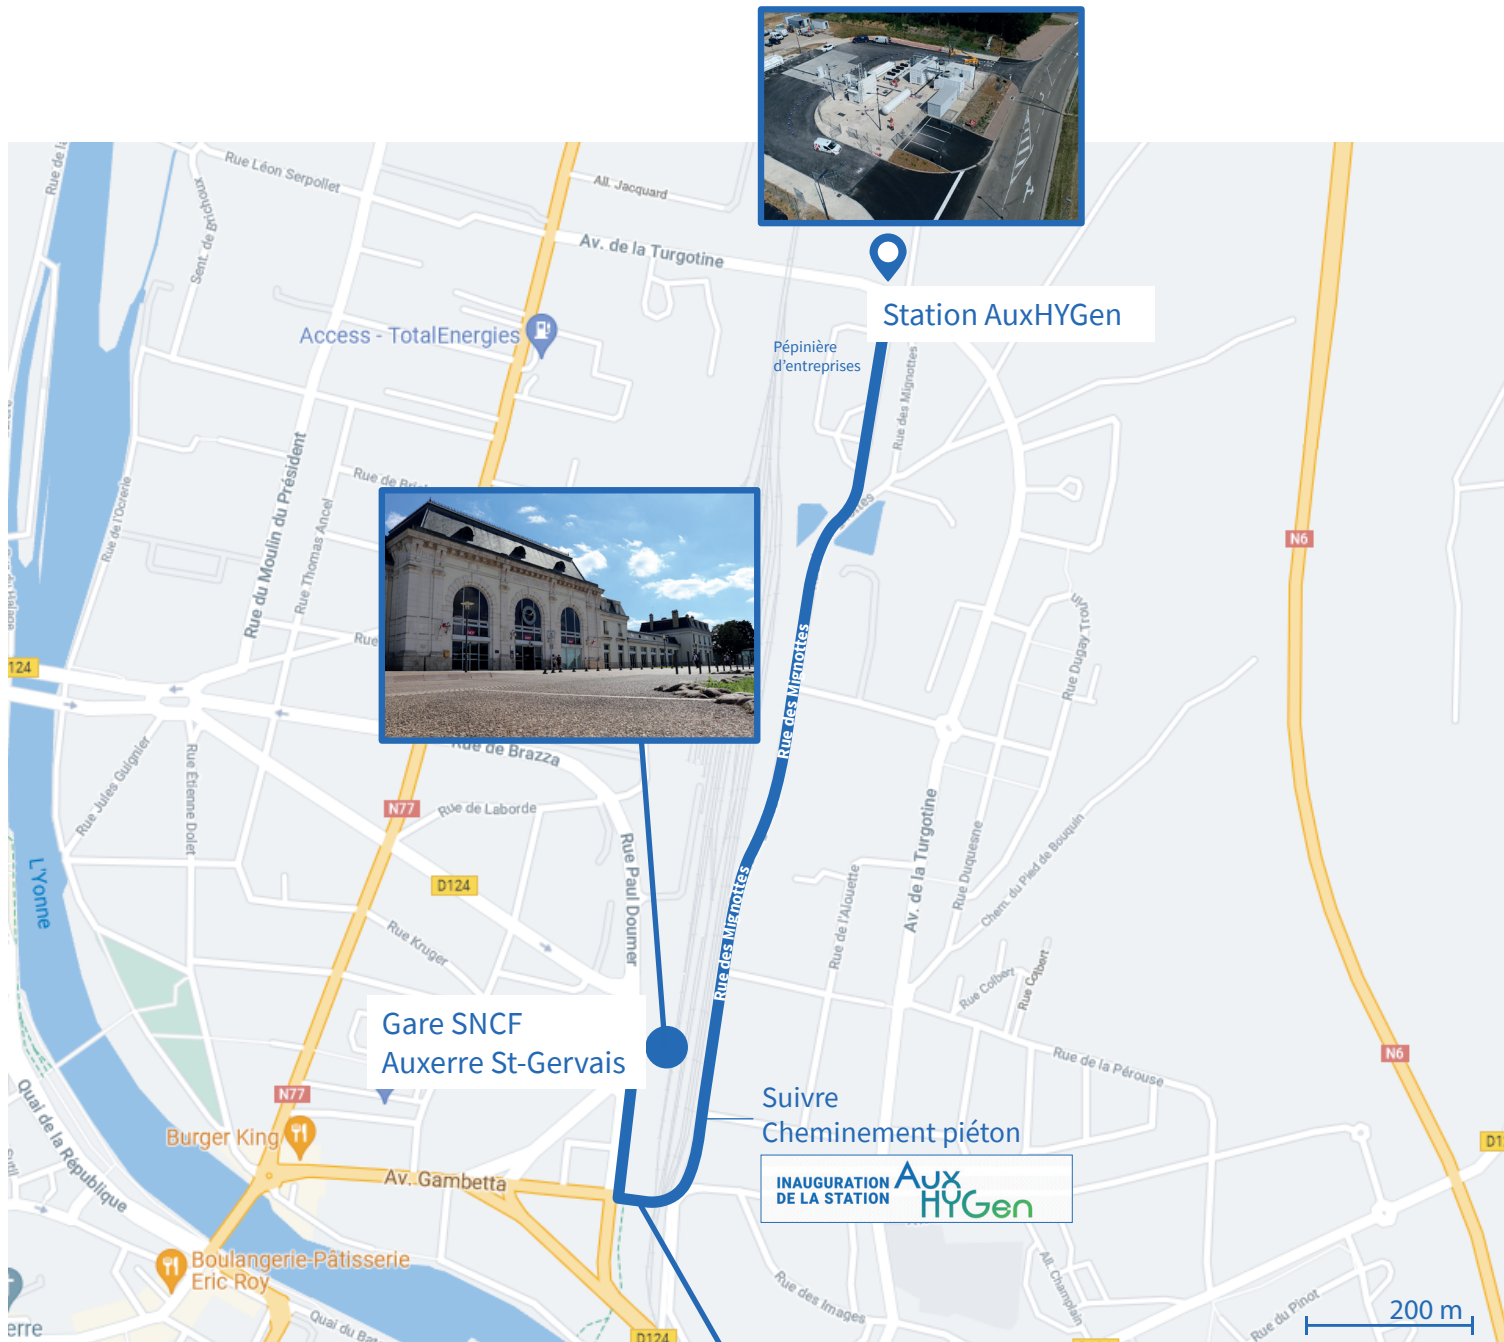

INAUGURATION DE LA STATION

AuxHYGen

13 octobre 2021

Depuis la gare SNCF Auxerre - Saint-Gervais
A pied - 20 min / En navette LÉO - Transdev (horaires joints)

Passerelle Gare SNCF

INAUGURATION DE LA STATION **AuxHYGen**

INAUGURATION DE LA STATION 13 octobre 2021

Aux HYGen

Informations pratiques

- Pass sanitaire obligatoire.
- Munissez-vous de votre invitation.
- Si vous venez en train, Une navette LÉO - Transdev est à votre disposition, sur le parvis devant la gare SNCF Auxerre - Saint-Gervais. Elle vous déposera à la station AuxHYGen et pourra vous ramener à la gare.

**INAUGURATION
DE LA STATION
13 octobre 2021**

**AUX
HYGen**

Horaires des navettes LÉO - Transdev

Une navette est à votre disposition, sur le parvis devant la gare SNCF Auxerre - Saint-Gervais. Elle vous déposera à la station AuxHYGen et pourra vous ramener à la gare.