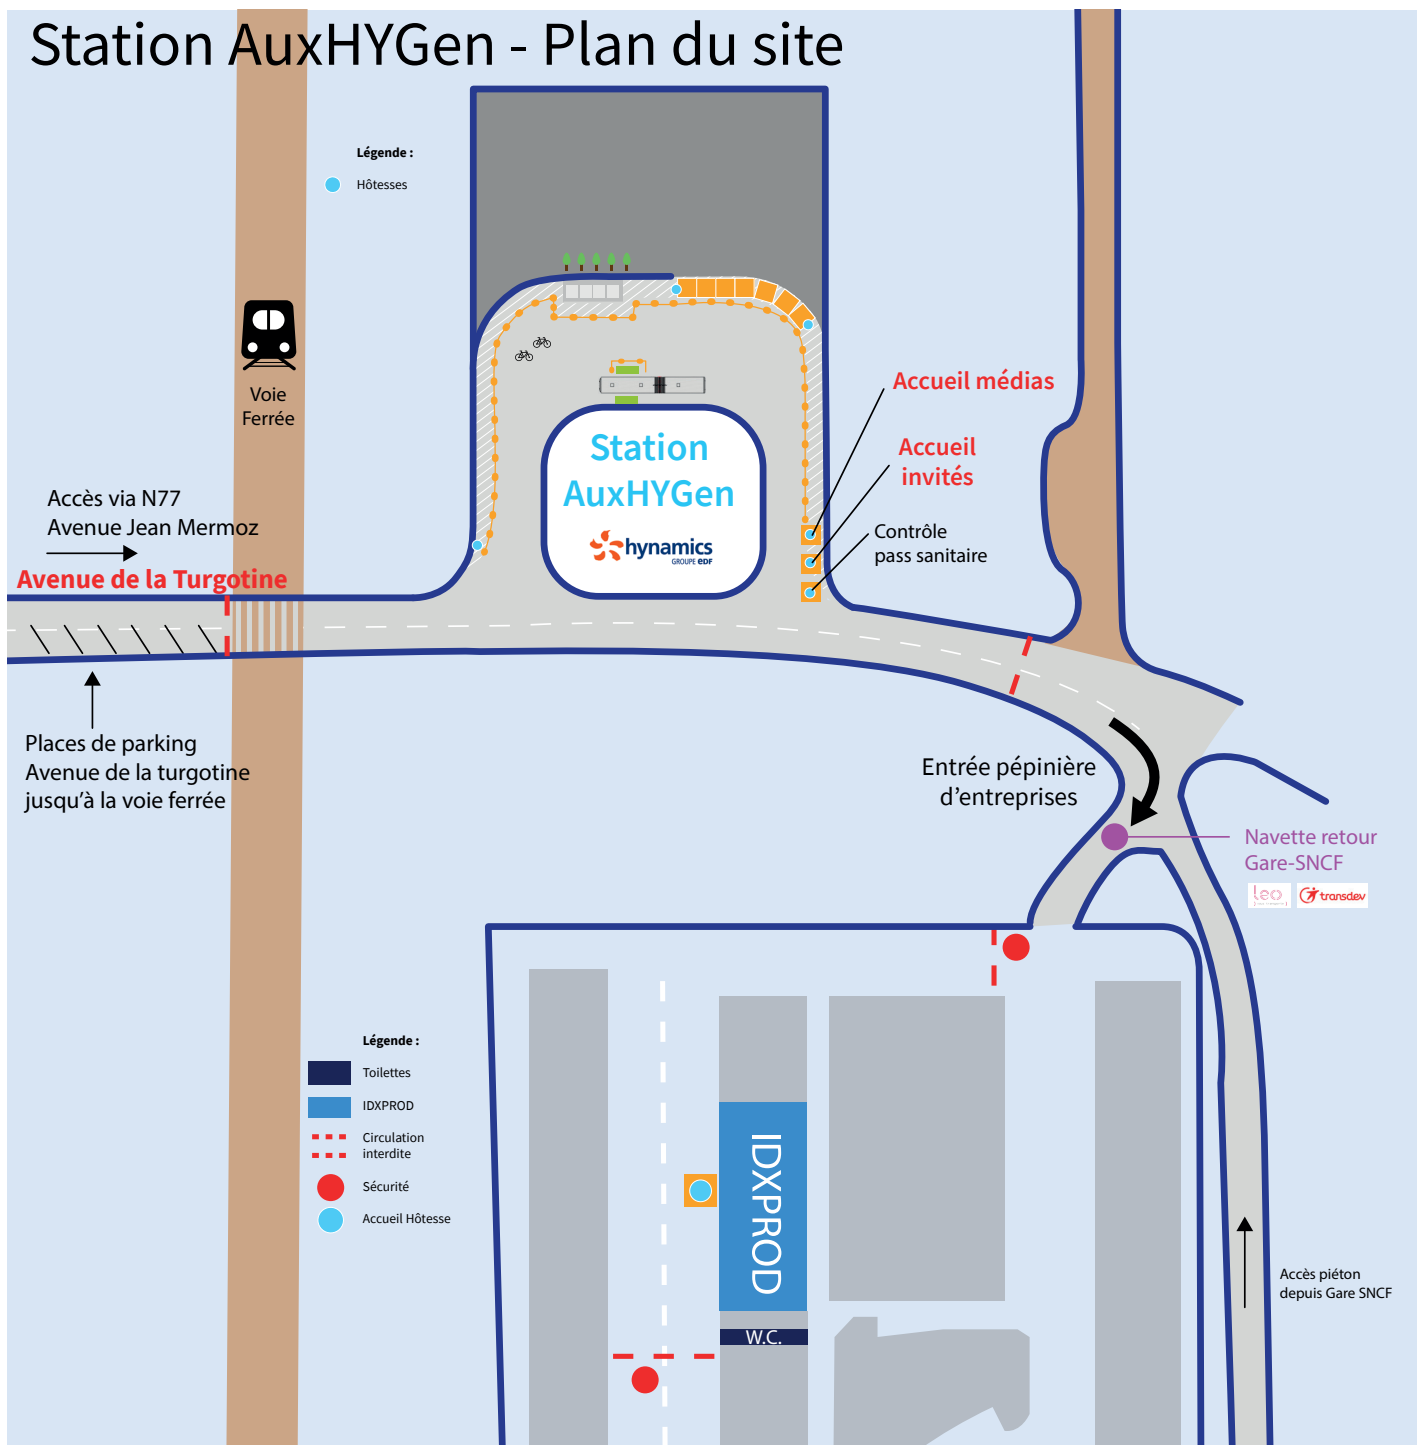

INAUGURATION DE LA STATION

AuxHYGen

13 octobre 2021

Depuis la gare SNCF Auxerre - Saint-Gervais
A pied - 20 min / En navette LÉO - Transdev (horaires joints)

Passerelle Gare SNCF

INAUGURATION DE LA STATION **AuxHYGen**

INAUGURATION DE LA STATION 13 octobre 2021

Aux HYGen

Informations pratiques

- Pass sanitaire obligatoire.
- Munissez-vous de votre invitation.
- Si vous venez en train, Une navette LÉO - Transdev est à votre disposition, sur le parvis devant la gare SNCF Auxerre - Saint-Gervais. Elle vous déposera à la station AuxHYGen et pourra vous ramener à la gare.

**INAUGURATION
DE LA STATION
13 octobre 2021**

**AUX
HYGen**

Horaires des navettes LÉO - Transdev

Une navette est à votre disposition, sur le parvis devant la gare SNCF Auxerre - Saint-Gervais. Elle vous déposera à la station AuxHYGen et pourra vous ramener à la gare.