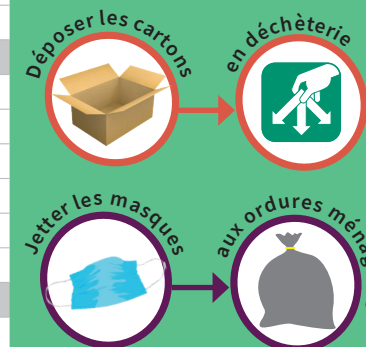

2022 Calendrier de Collecte

ESCOLIVES-STE-CAMILLE
VINCELOTES