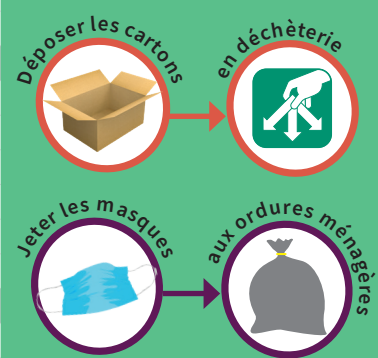

- ordures ménagères toutes les semaines
- tri sélectif, tous les 15 jours
- jours fériés, suivez la flèche

Après un jour férié,  
les poubelles c'est  
le lendemain  
du jour habituel !

communauté  
de l'auxerrois