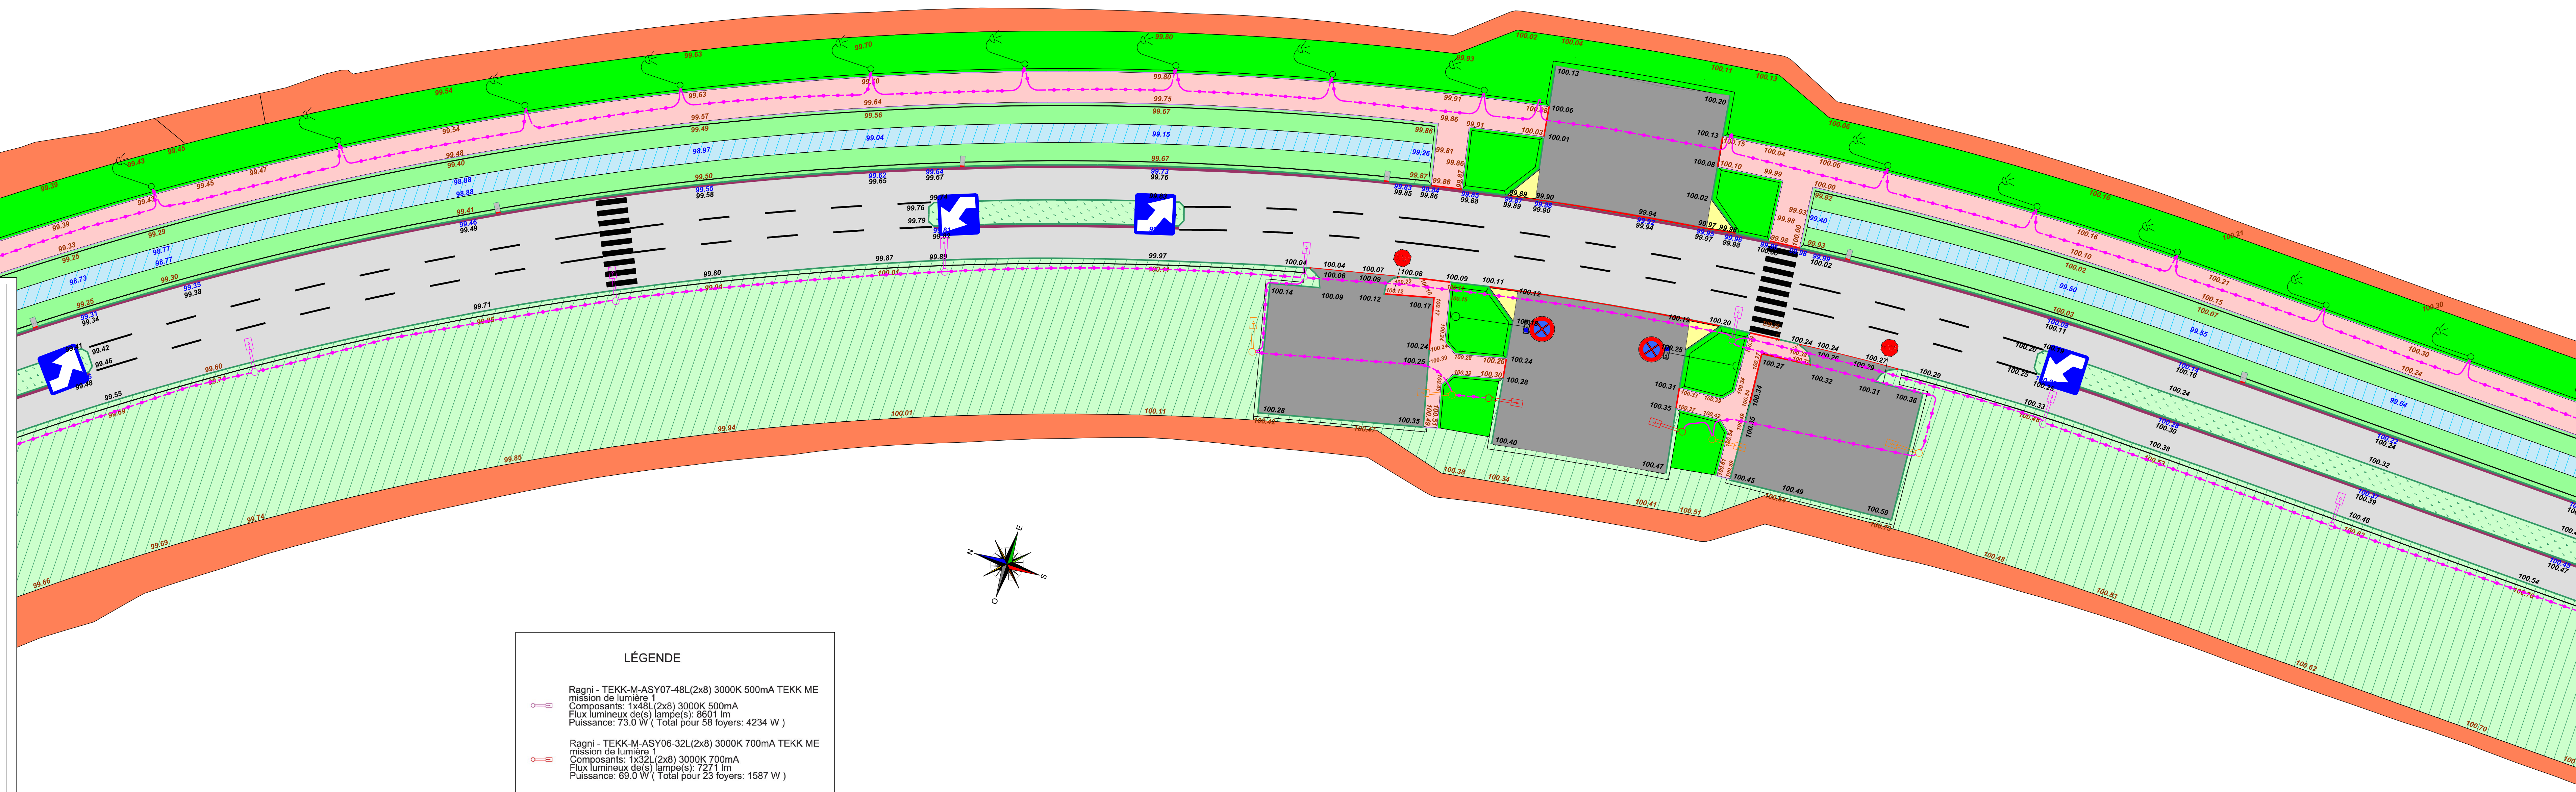

Commune d'agglomération
de l'AUXERROIS
6 Bis Place du Maréchal Leclerc
89000 AUXERRE

N° d'affaire :

PLAN DE RECOLEMENT

Commune :

D'APPOIGNY
PARC D'ACTIVITES (89)

ECLAIRAGE PUBLIC - ZAC d'APPOIGNY 89

INTERLOCUTEURS :	NOM :	Téléphone :	Mobile :
Chargé d'Affaires	Guillaume LEFLOCH	03 86 83 75 55	07 72 16 97 93
Responsable de travaux	Johann BERMUDEZ	03 86 83 75 55	06 33 82 05 13

DATE	MODIFICATIONS	INDICE	Réalisé	Vérifié	Approuvé
17/07/2020	Création du plan		CF	GL	

Plan : RECOLEMENT EP

Dessinateur : Frédéric CHARLOTTE

Echelle : 1/200 ème

LÉGENDE

Commune d'agglomération
de l'AUXERROIS
6 Bis Place du Maréchal Leclerc
89000 AUXERRE

N° d'affaire :

PLAN DE RECOLEMENT

Commune :

D'APPOIGNY
PARC D'ACTIVITES (89)

ECLAIRAGE PUBLIC - ZAC d'APPOIGNY 89

INTERLOCUTEURS :	NOM :	Téléphone :	Mobile :
Chargé d'Affaires	Guillaume LEFLOCH	03 86 83 75 55	07 72 16 97 93
Responsable de travaux	Johann BERMUDEZ	03 86 83 75 55	06 33 82 05 13

DATE	MODIFICATIONS	INDICE	Réalisé	Vérifié	Approuvé
17/07/2020	Création du plan		CF	GL	

Plan : RECOLEMENT EP

Dessinateur : Frédéric CHARLOTTE

Echelle : 1/200 ème