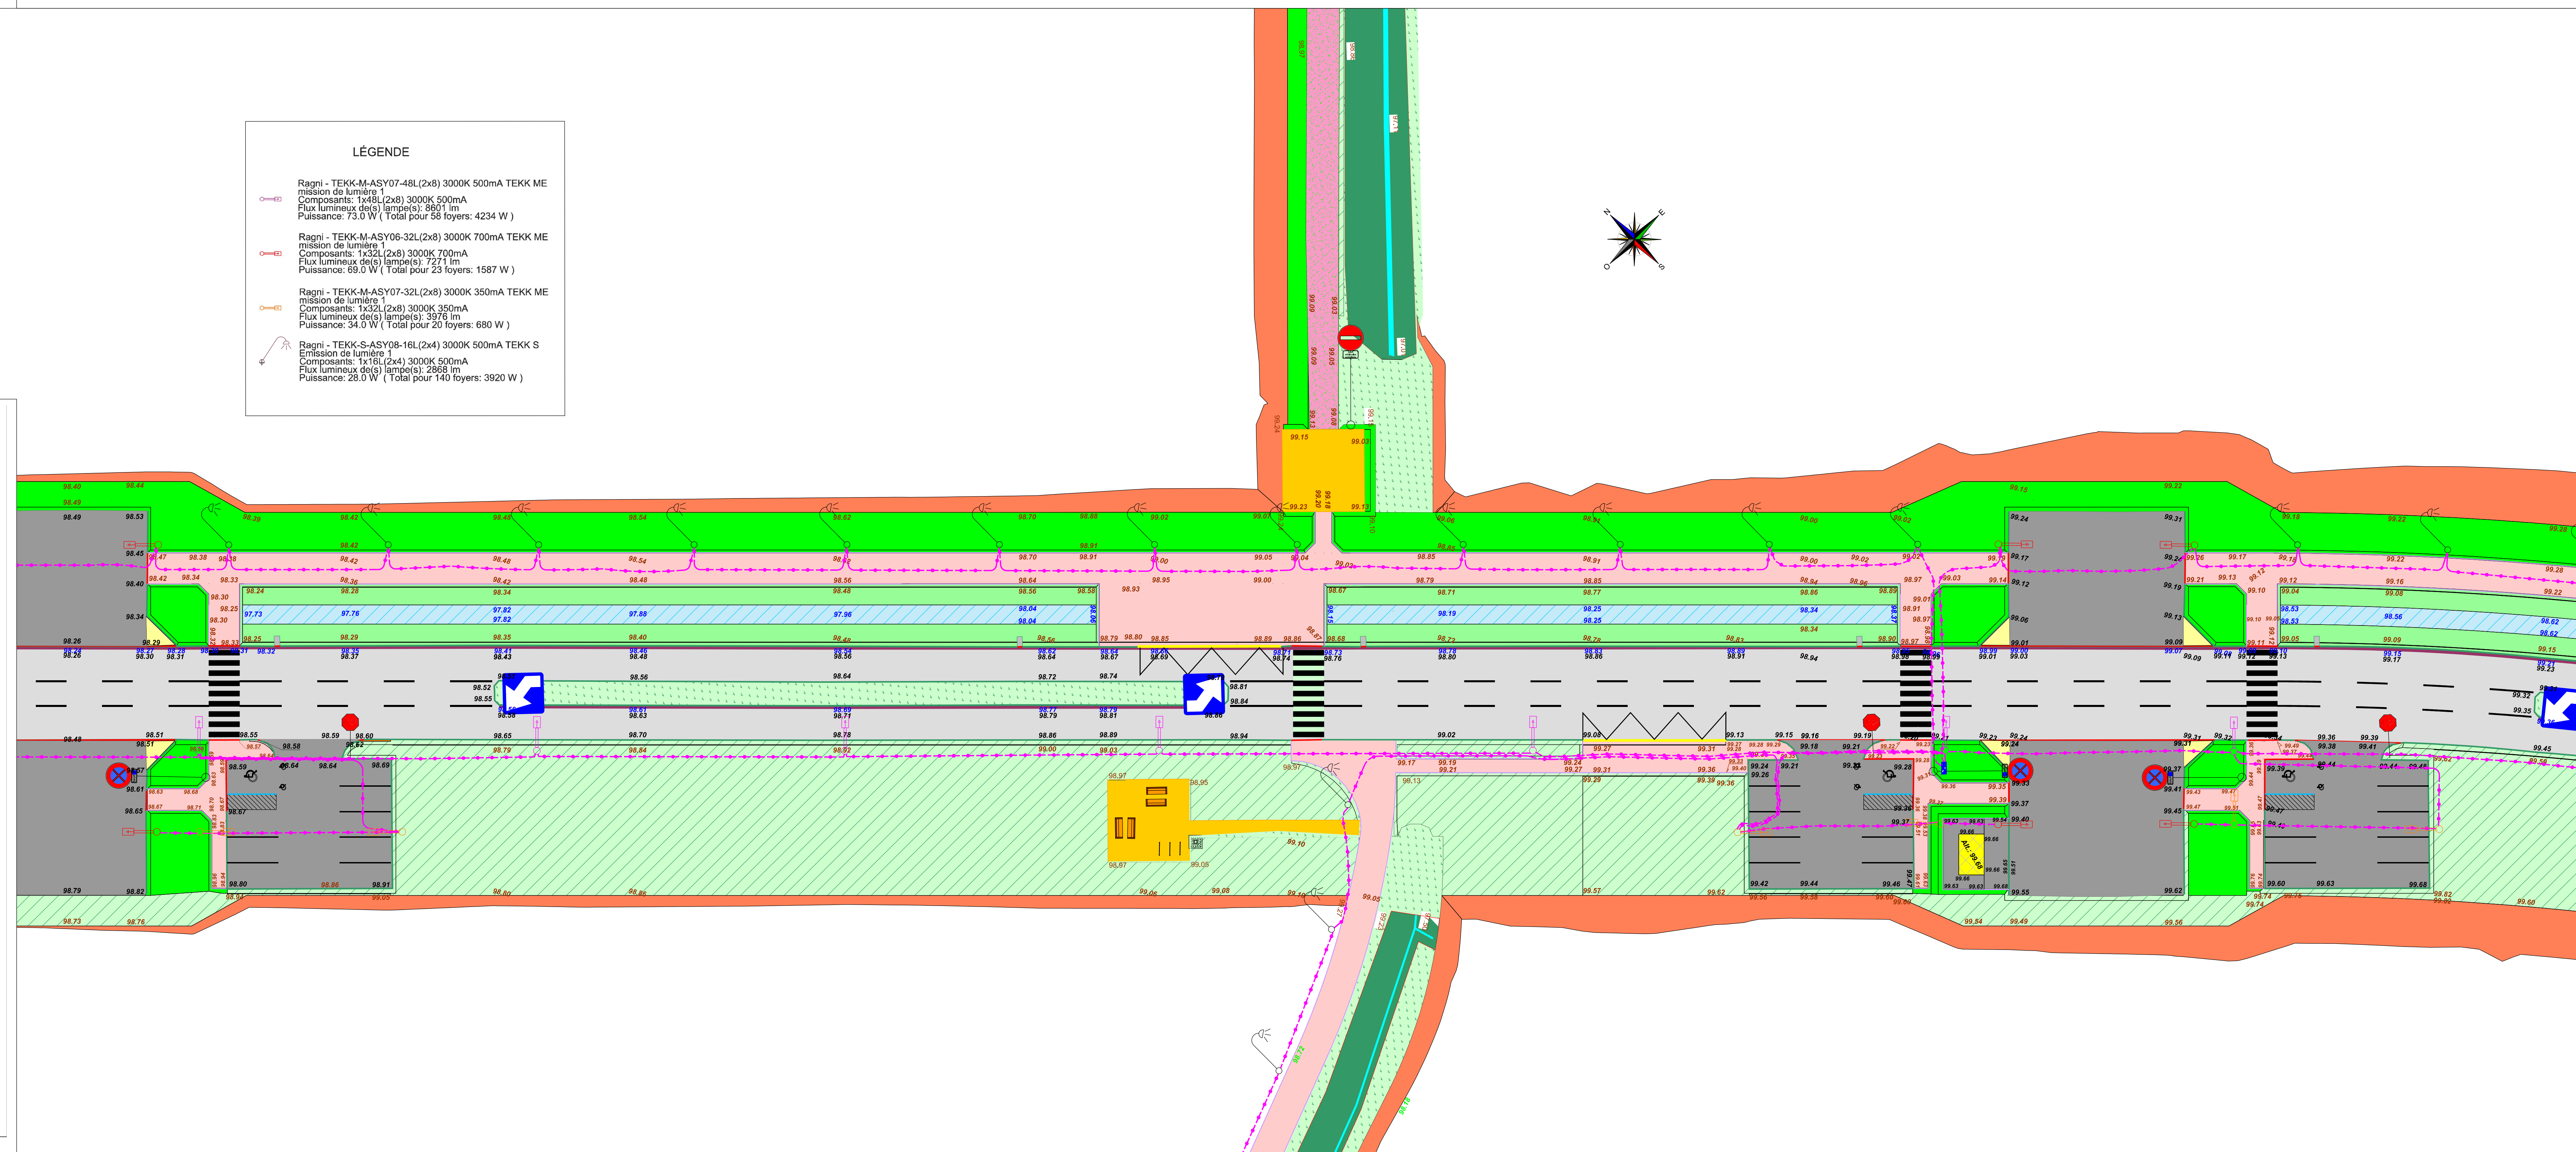

Commune d'agglomération
de l'AUXERROIS
6 Bis Place du Maréchal Leclerc
89000 AUXERRE

N° d'affaire :

PLAN DE RECOLEMENT

Commune :

D'APPOIGNY
PARC D'ACTIVITES (89)

ECLAIRAGE PUBLIC - ZAC d'APPOIGNY 89

INTERLOCUTEURS :	NOM :	Téléphone :	Mobile :
Chargé d'Affaires	Guillaume LEFLOCH	03 86 83 75 55	07 72 16 97 93
Responsable de travaux	Johann BERMUDEZ	03 86 83 75 55	06 33 82 05 13

DATE	MODIFICATIONS	INDICE	Réalisé	Vérifié	Approuvé
17/07/2020	Création du plan		CF	GL	

Plan : RECOLEMENT EP

Dessinateur : Frédéric CHARLOTTE

Echelle : 1/200 ème

LÉGENDE

Commune d'agglomération
de l'AUXERROIS
6 Bis Place du Maréchal Leclerc
89000 AUXERRE

N° d'affaire :

PLAN DE RECOLEMENT

Commune :

D'APPOIGNY
PARC D'ACTIVITES (89)

ECLAIRAGE PUBLIC - ZAC d'APPOIGNY 89

INTERLOCUTEURS :	NOM :	Téléphone :	Mobile :
Chargé d'Affaires	Guillaume LEFLOCH	03 86 83 75 55	07 72 16 97 93
Responsable de travaux	Johann BERMUDEZ	03 86 83 75 55	06 33 82 05 13

DATE	MODIFICATIONS	INDICE	Réalisé	Vérifié	Approuvé
17/07/2020	Création du plan		CF	GL	

Plan : RECOLEMENT EP

Dessinateur : Frédéric CHARLOTTE

Echelle : 1/200 ème

LÉGENDE