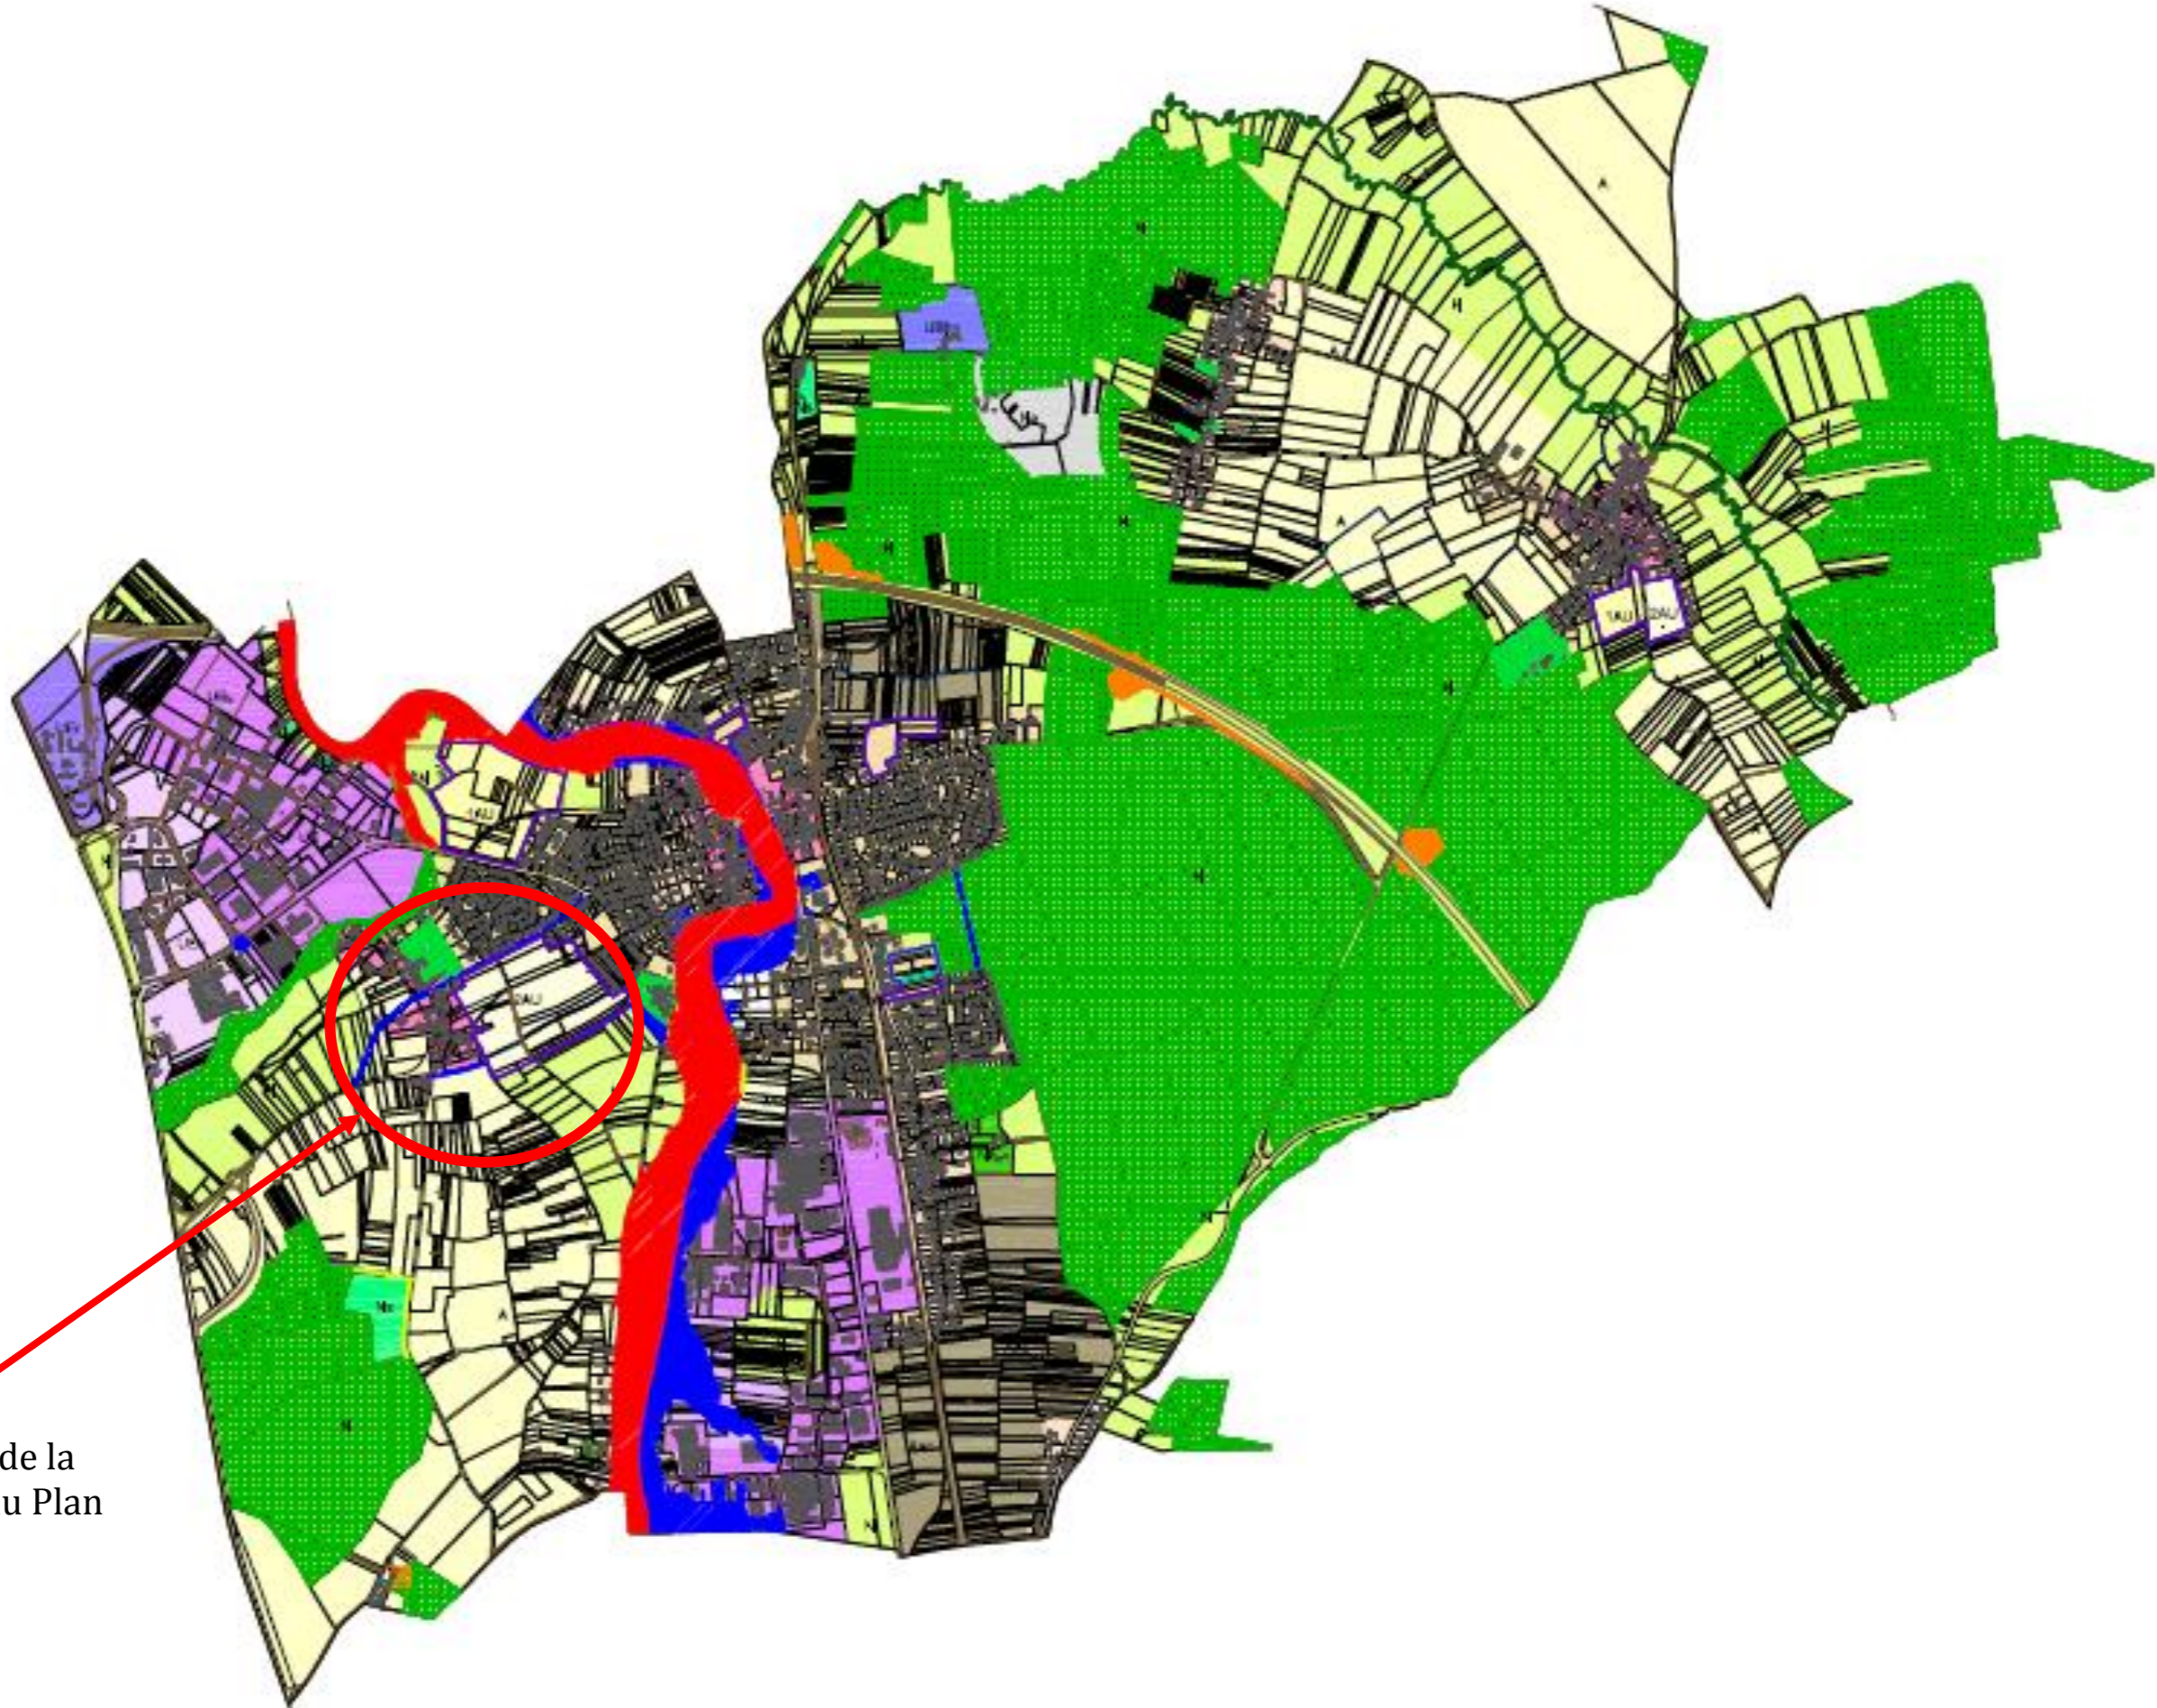

Modification apportée au plan de zonage

Modification simplifiée du PLU de Monéteau

Agrandissement du Plan de zonage sur la parcelle AW 291

Emplacement de la
modification du Plan