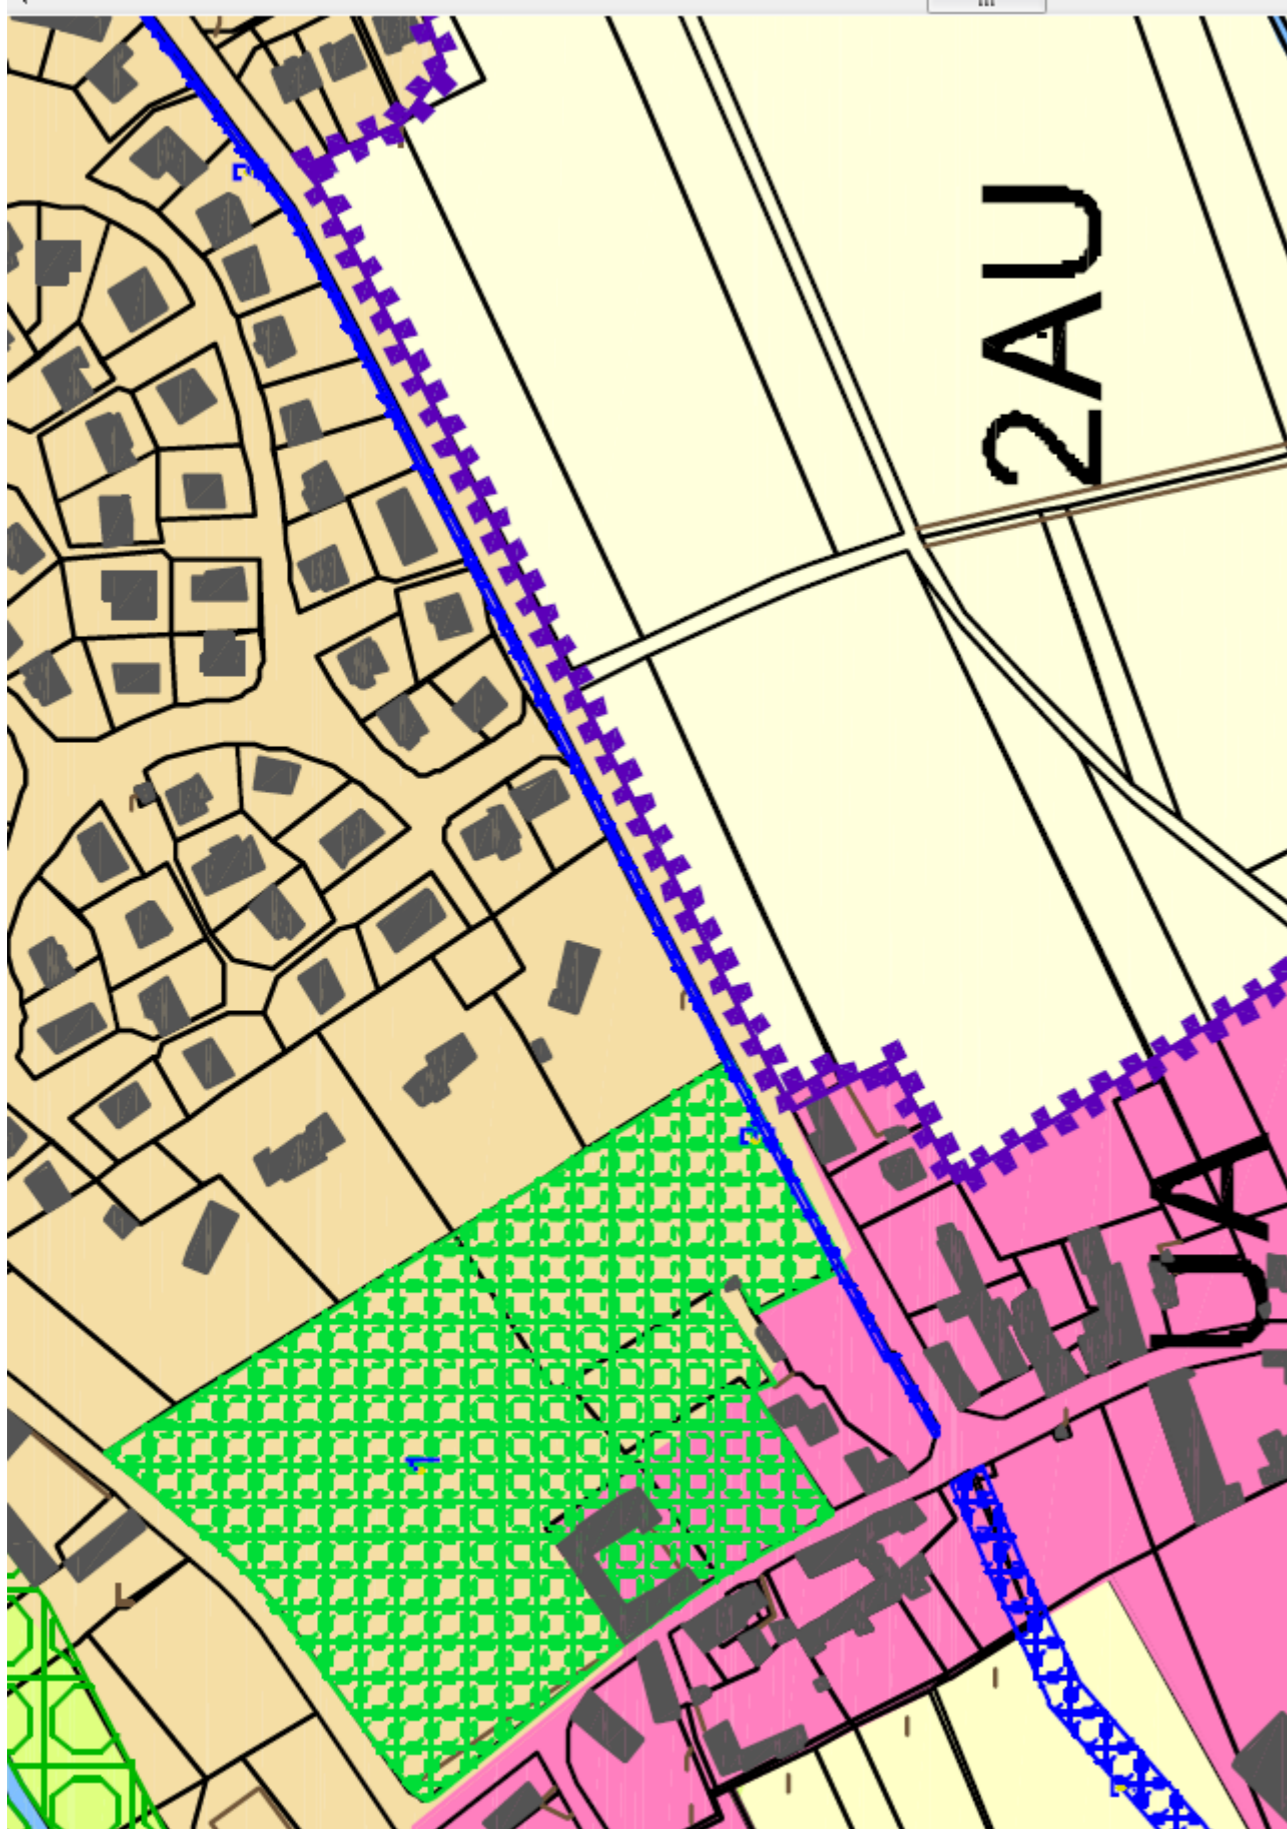

Modification apportée au plan de zonage

Modification simplifiée du PLU de Monéteau

Agrandissement du Plan de zonage sur la parcelle AW 291

Emplacement de la
modification du Plan