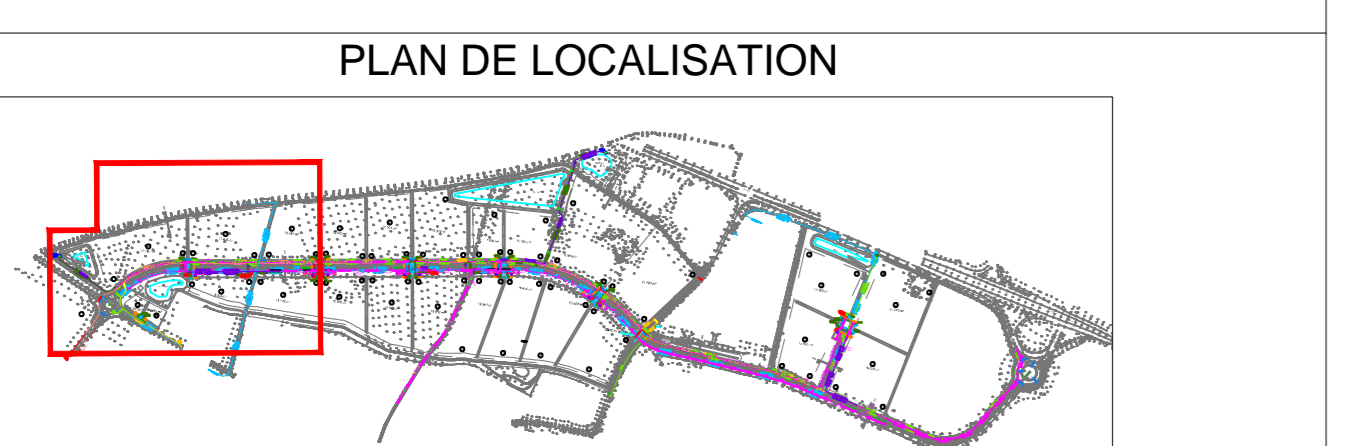

Maître d'ouvrage	Maîtres d'oeuvre
Communauté d'Agglomération de l'Auxerrois	170, Avenue Thiars 89065 LYON Cedex 08 Tel : 04 37 72 43 37 Fax : 04 37 72 27 07
	170, Avenue Thiars 89065 LYON Cedex 08 Tel : 04 37 72 44 21 Fax : 04 37 72 27 11

CREATION D'UN PARC D'ACTIVITES A APPOIGNY
PLAN D'EXECUTION RESAUX AEP