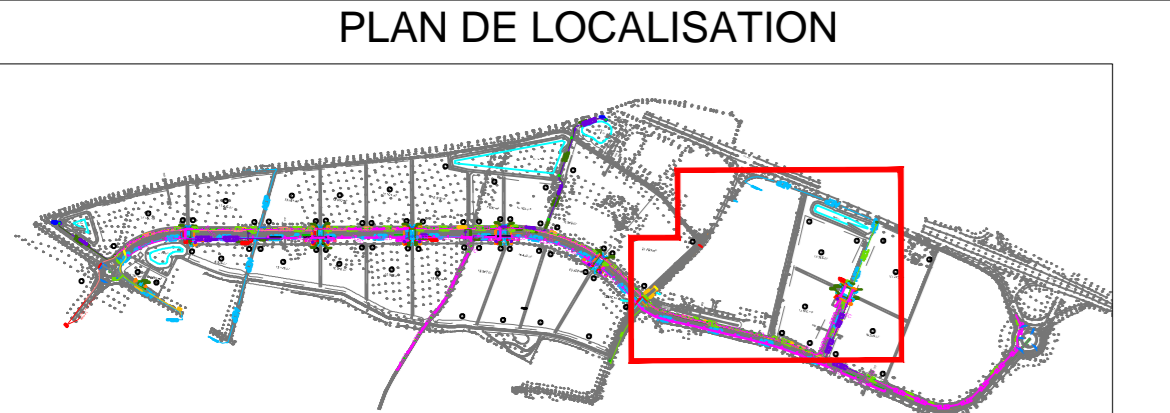

Légende:

Réseau AEP

Maître d'ouvrage
Communauté d'Agglomération de l'Auxerrois

Maîtres d'oeuvre

170 Avenue Thiers
89100 LYON-VALENTIGNEY
Tél : 04 37 72 44 21
Fax : 04 37 72 27 11

CREATION D'UN PARC D'ACTIVITES A APPOIGNY
PLAN D'EXECUTION RESAUX AEP

Ind.	Modifications	Date.
A	Création	10/10/18.
B	Mise à jour	07/11/18.

ECHELLE
1/500