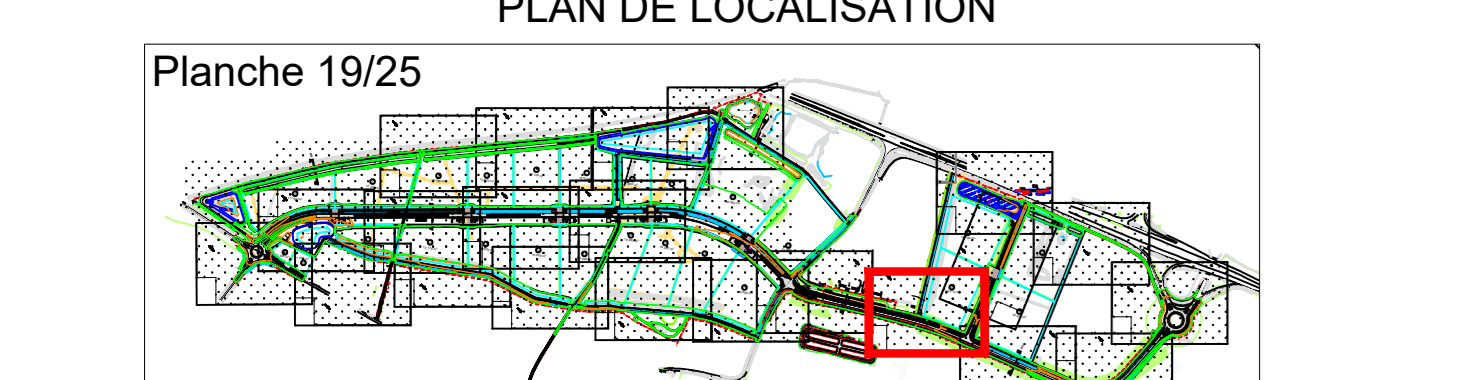

CREATION D'UN PARC D'ACTIVITES A APPOIGNY
PLAN D'EXECUTION EP-EU-AEP
 PLAN DE LOCALISATION

Ind.	Modifications	Date.
A	Création	14/06/18.
B	-	21/06/18.
C	-	16/07/18.
D	-	23/07/18.
E	Suppression de la TO, plateforme PL et voies secondaires Modifications du parcellaire	30/07/18.
F	Modifications suite avis MOE du 31/08/18	12/09/18.