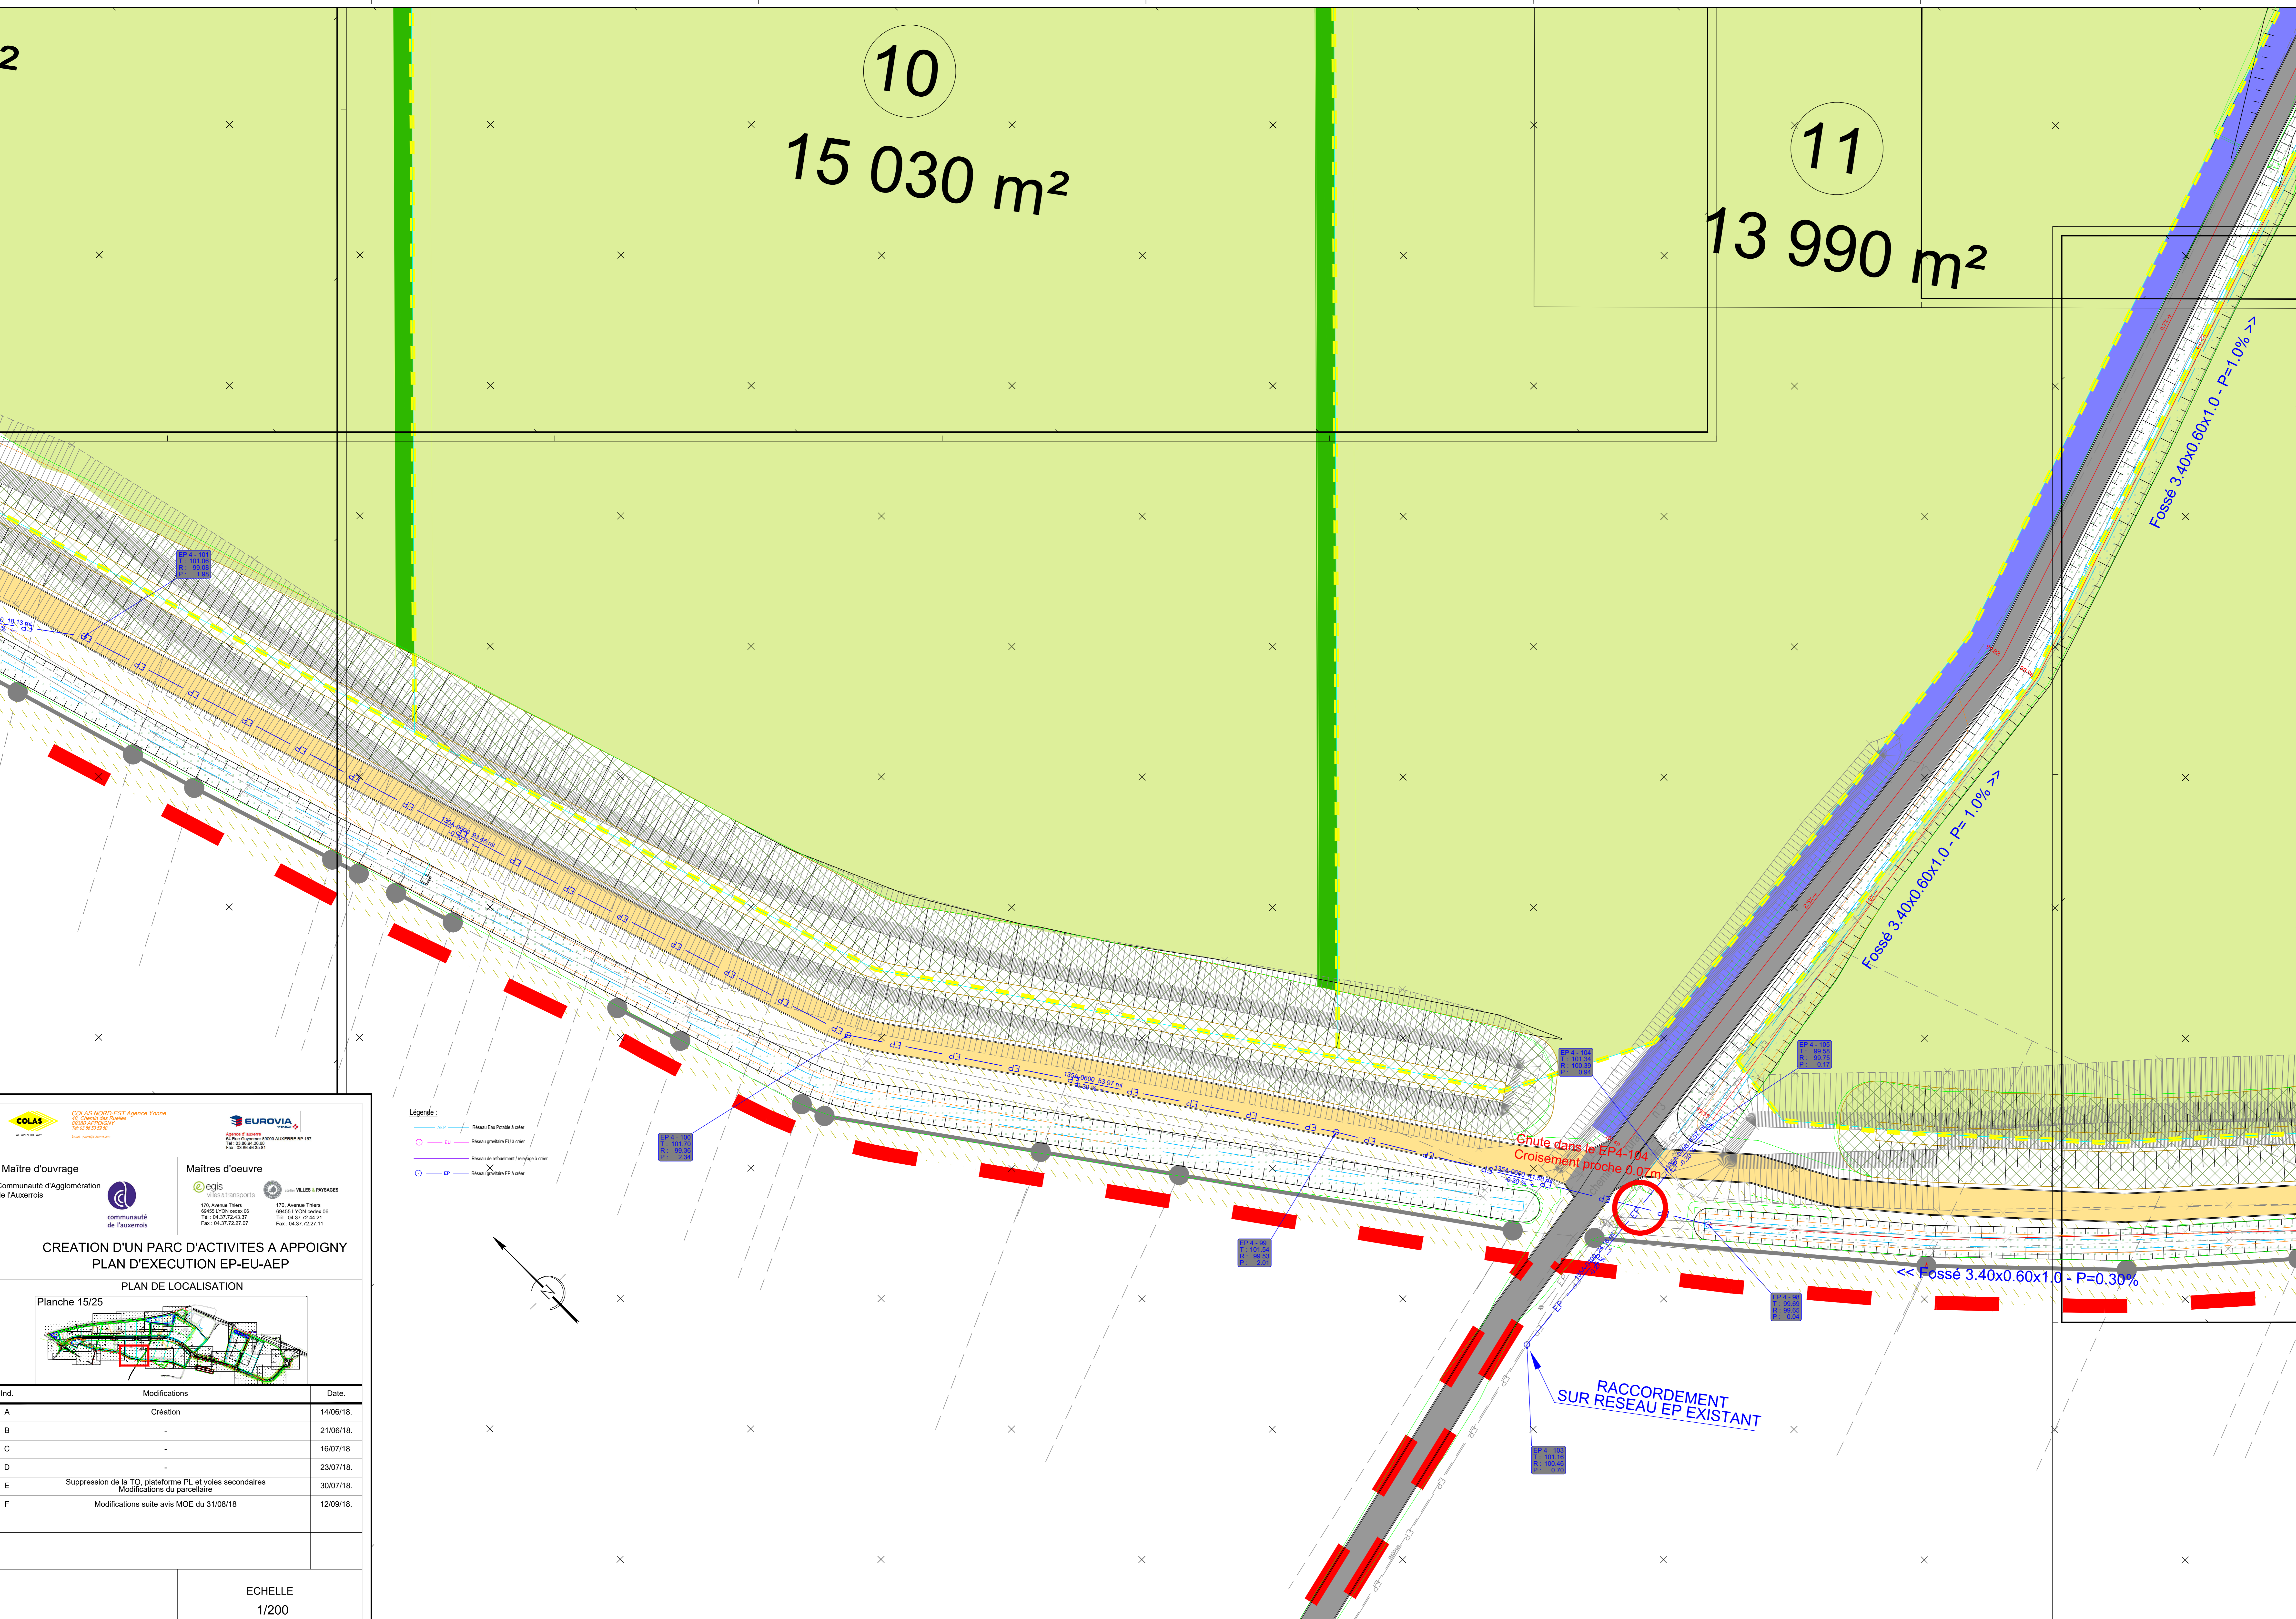

2

10
15 030 m²

11
13 990 m²

Légende:

- EP Réseau Eau Potable à color
- EU Réseau égoutiers EU à color
- EP Réseau égoutiers EP à color

COLAS
OPÉAS NORD-EST Agence Yonne
100 Avenue Thiers
89100 AUNY-SUR-BOIS
Tel: 04 37 72 44 21
Fax: 04 37 72 27 07

**CREATION D'UN PARC D'ACTIVITES A APOIGNY
PLAN D'EXECUTION EP-EU-AEP
PLAN DE LOCALISATION**

Planche 15/25

Ind.	Modifications	Date.
A	Création	14/06/18.
B	-	21/06/18.
C	-	16/07/18.
D	-	23/07/18.
E	Suppression de la TO, plateforme PL et voies secondaires Modifications du parcellaire	30/07/18.
F	Modifications suite avis MOE du 31/08/18	12/09/18.