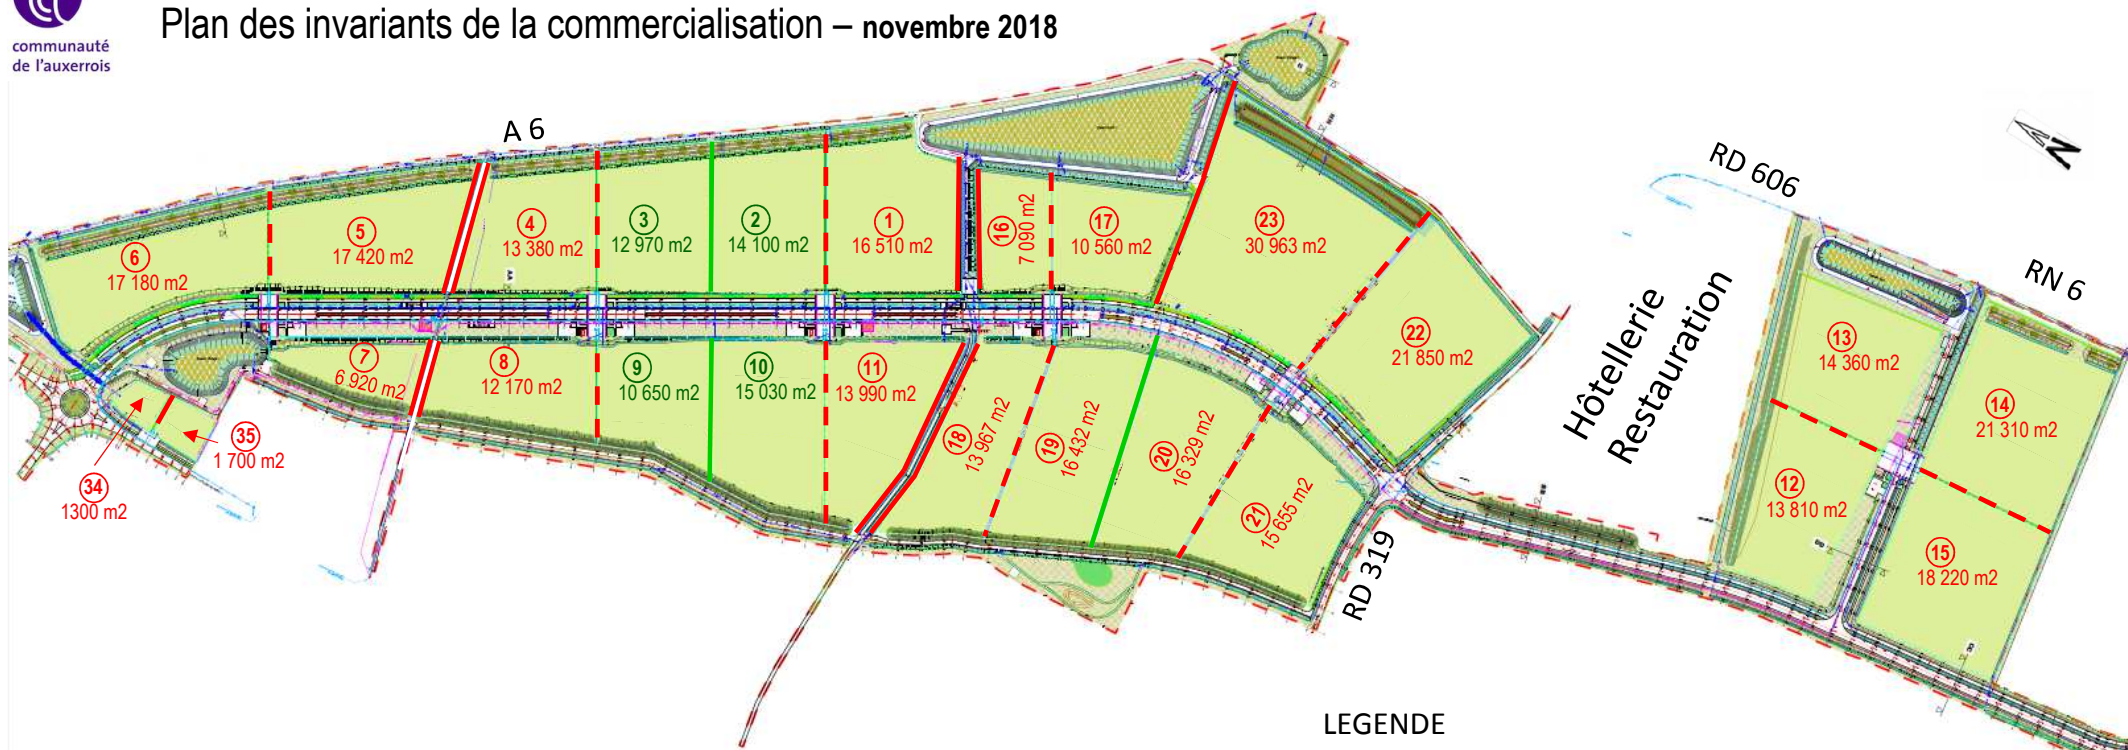

Parc d'activités – Appoigny (89)

Plan des invariants de la commercialisation – novembre 2018

LEGENDE

- Limites invariantes
- - - Possibilité de regrouper des lots
- Limites adaptables entre lots
- 2 14 100 m² Numéro et surface cessible du lot

Surfaces cessibles totales

Nord : 21 lots soit 28 ha 62

Sud : 4 lots soit 6 ha 77

Total ZAC : 25 lots soit 35 ha 39

Surface moyenne du lot : 1 ha 42